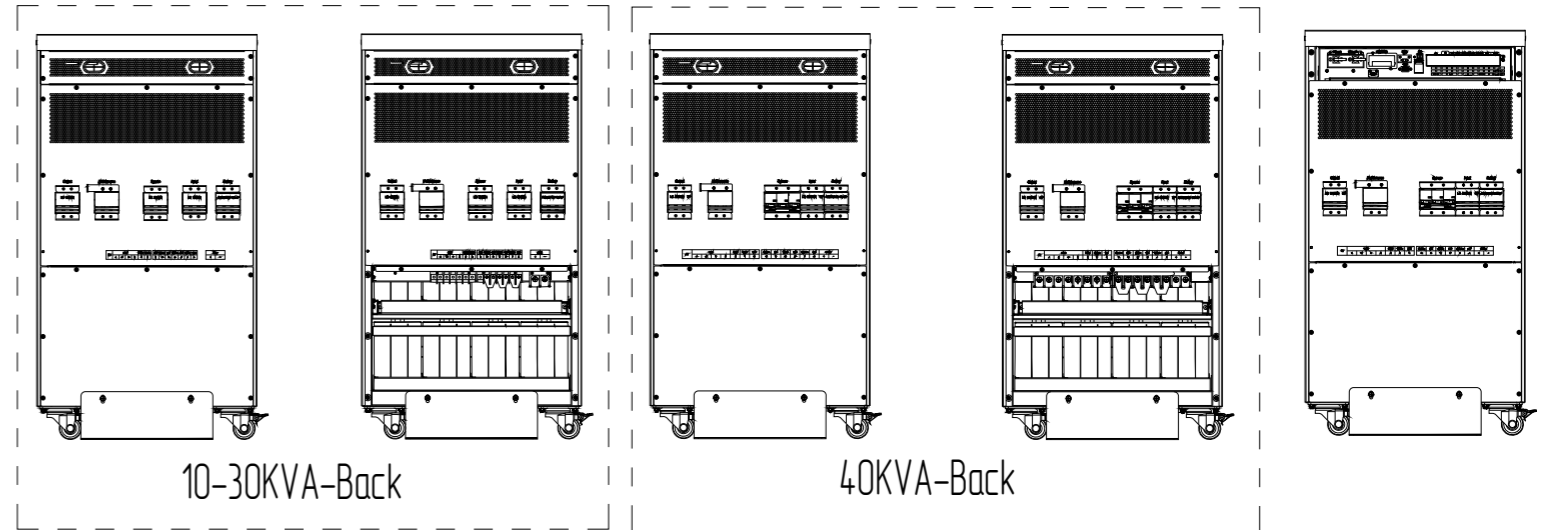

501

921

865

10-30KVA-Back

40KVA-Back

					CTMH.FR1524.000		
					Источник бесперебойного питания ФОРА 3315 (F015331)		
Изм.	Лист	№ докум.	Подп.	Дата	Лит.	Масса	Масштаб
Разраб.							
Проб.							
Т.контр.					Лист	Листов	1
И.контр.							
Утв.							